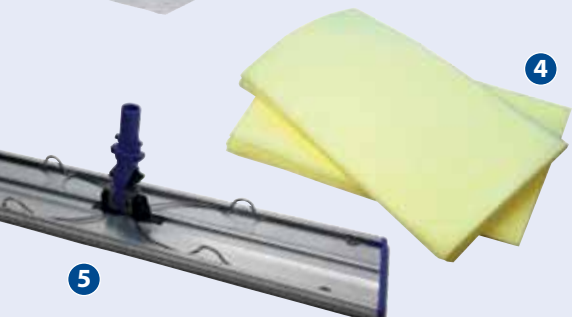

MIKROPLASTUNDERLÄGG 6

Med mikroskopiska "krokar" som gör att den fäster mot engångsmoppen, inte bara mot stativet. Passar de flesta kardborrestativ.

STORLEK	ANTAL/FP	ART.NR
Mikroplastunderlägg 60 cm	10	12077