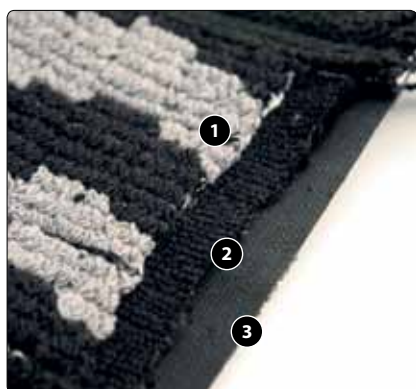

Låg friktion!

**ACTIVA ALLROUND**

STORLEK	ANTAL/FP	ART.NR
30 cm	5	12160
40 cm	5	12161
60 cm	5	12163

**Tre lager för bättre absorption!**

1. Städyta med stickad struktur som rengör effektivt.
2. Mikroduk inbyggd för absorption.
3. Mjuk kardborrebaksida.